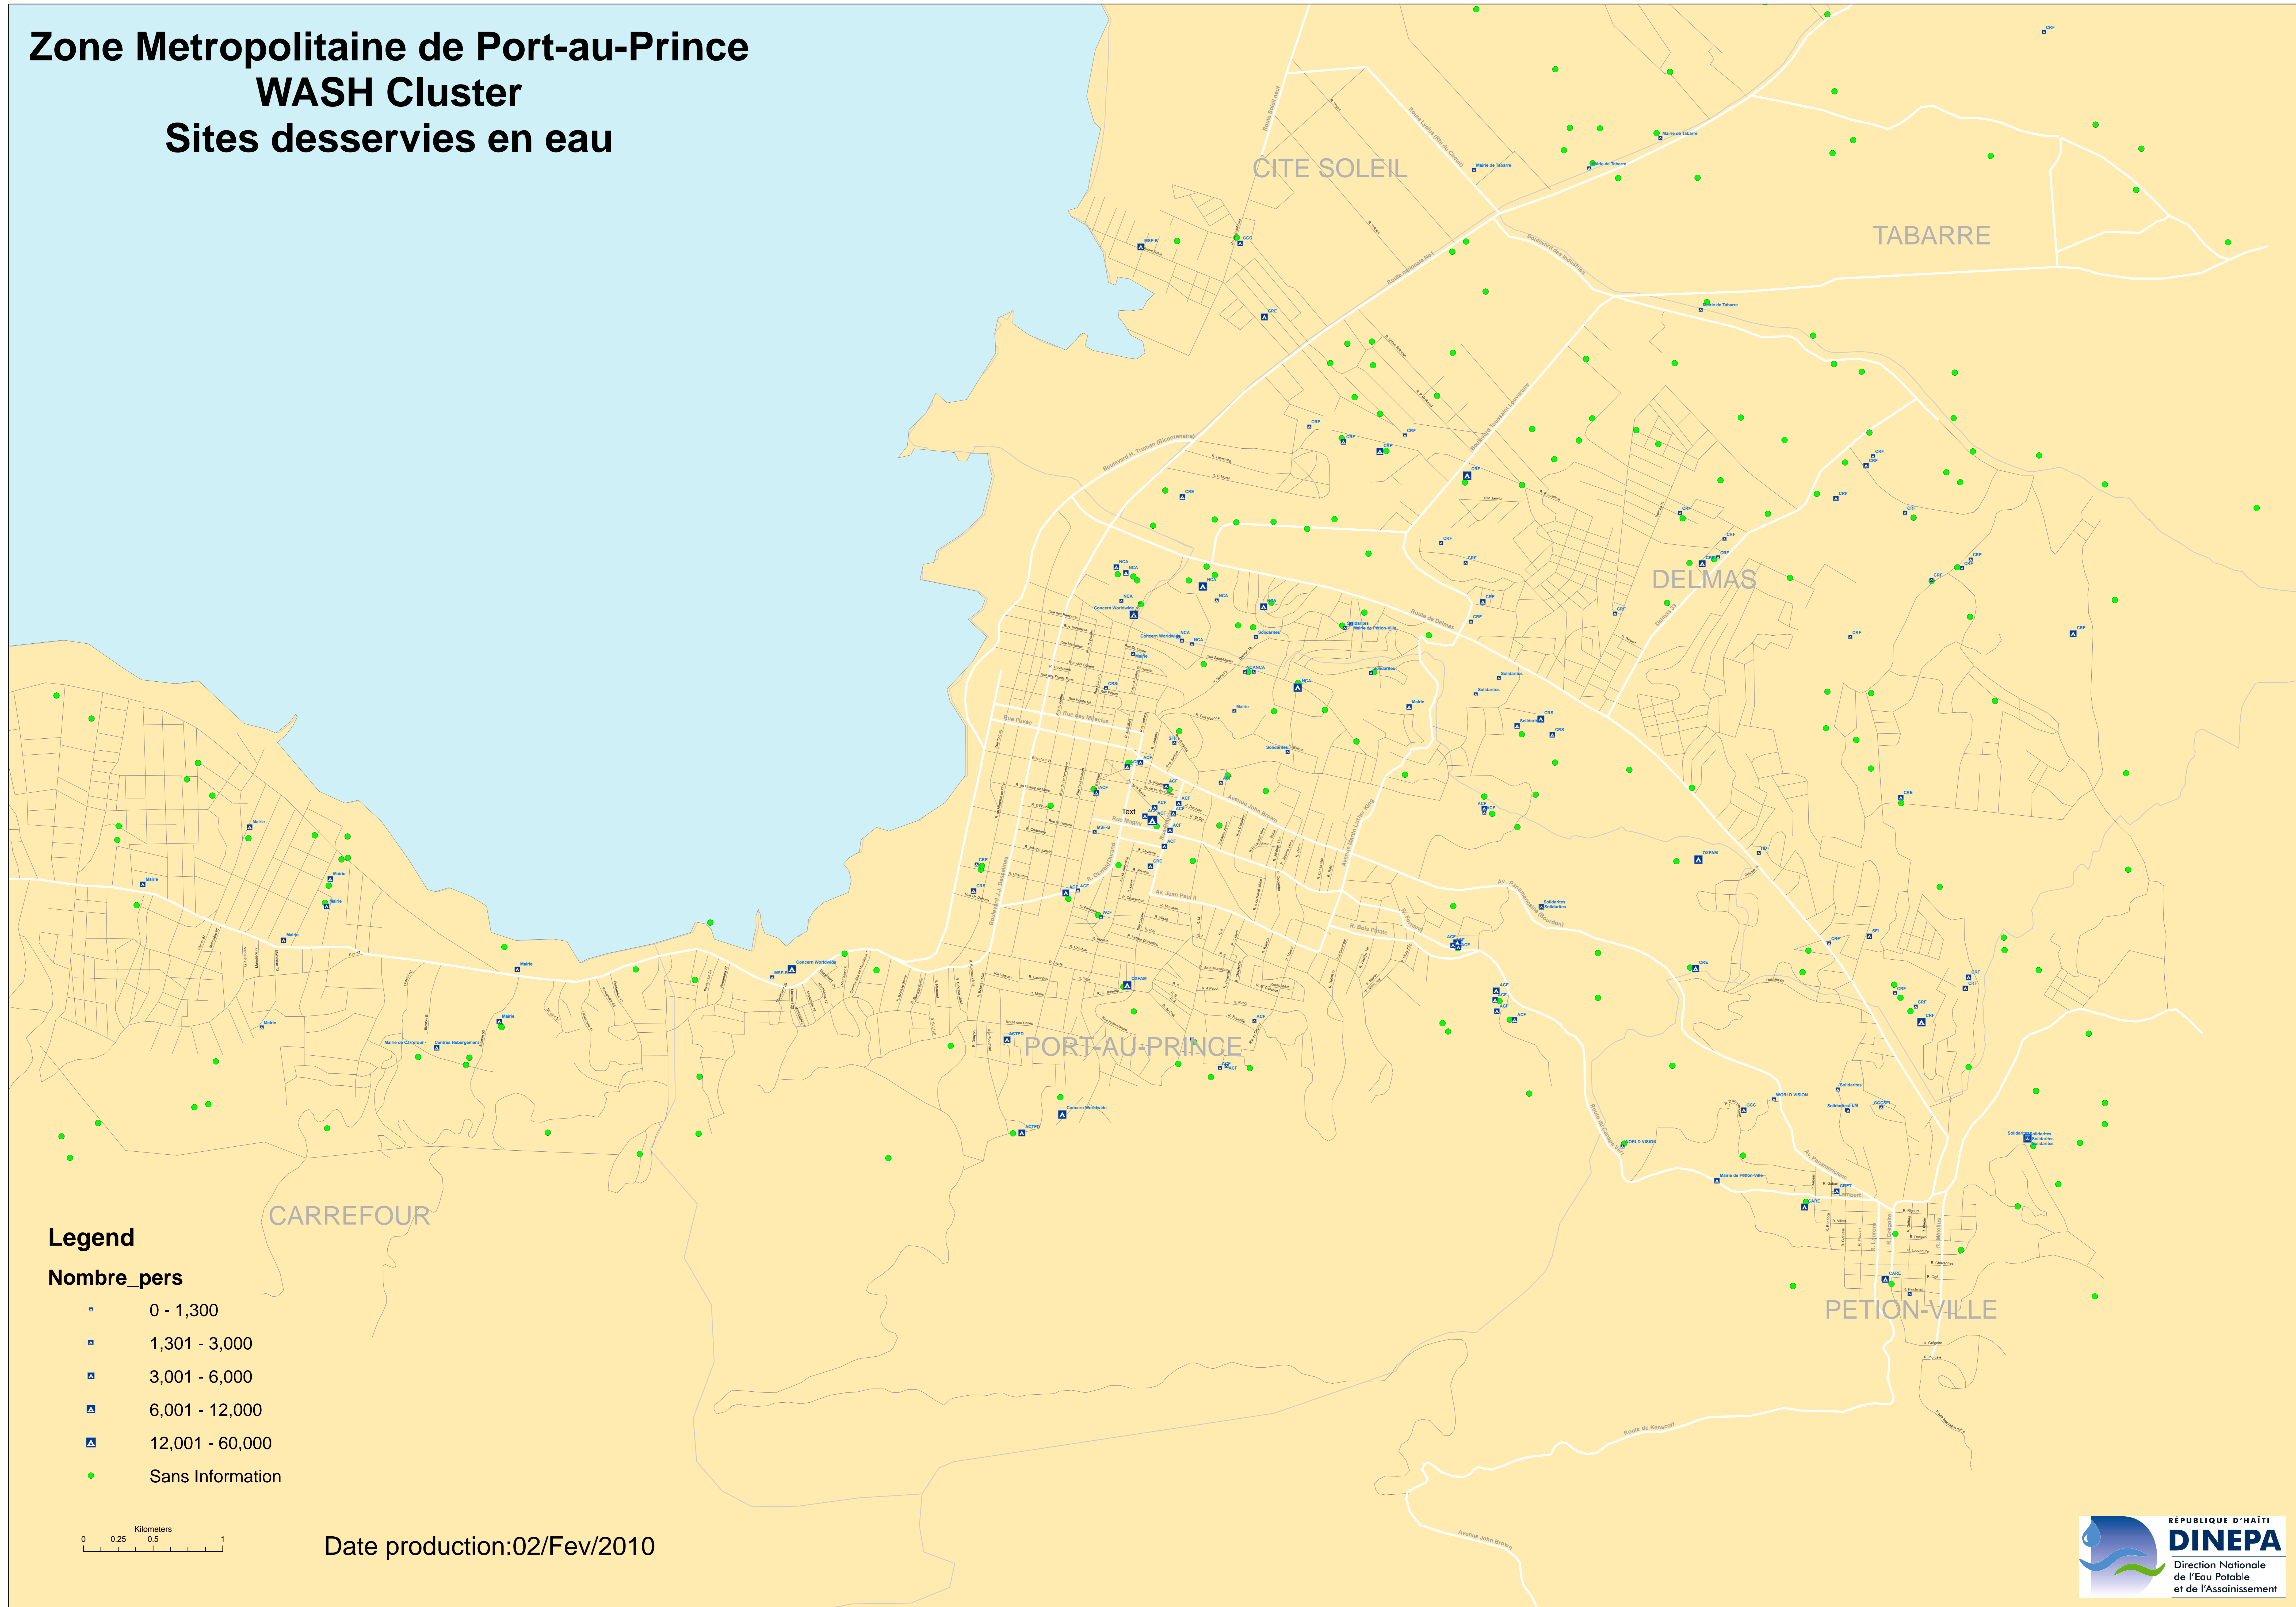

Zone Metropolitaine de Port-au-Prince

WASH Cluster

Sites desservies en eau

Legend

Nombre_pers

- 0 - 1,300
- 1,301 - 3,000
- 3,001 - 6,000
- 6,001 - 12,000
- 12,001 - 60,000
- Sans Information

Date production:02/Fev/2010