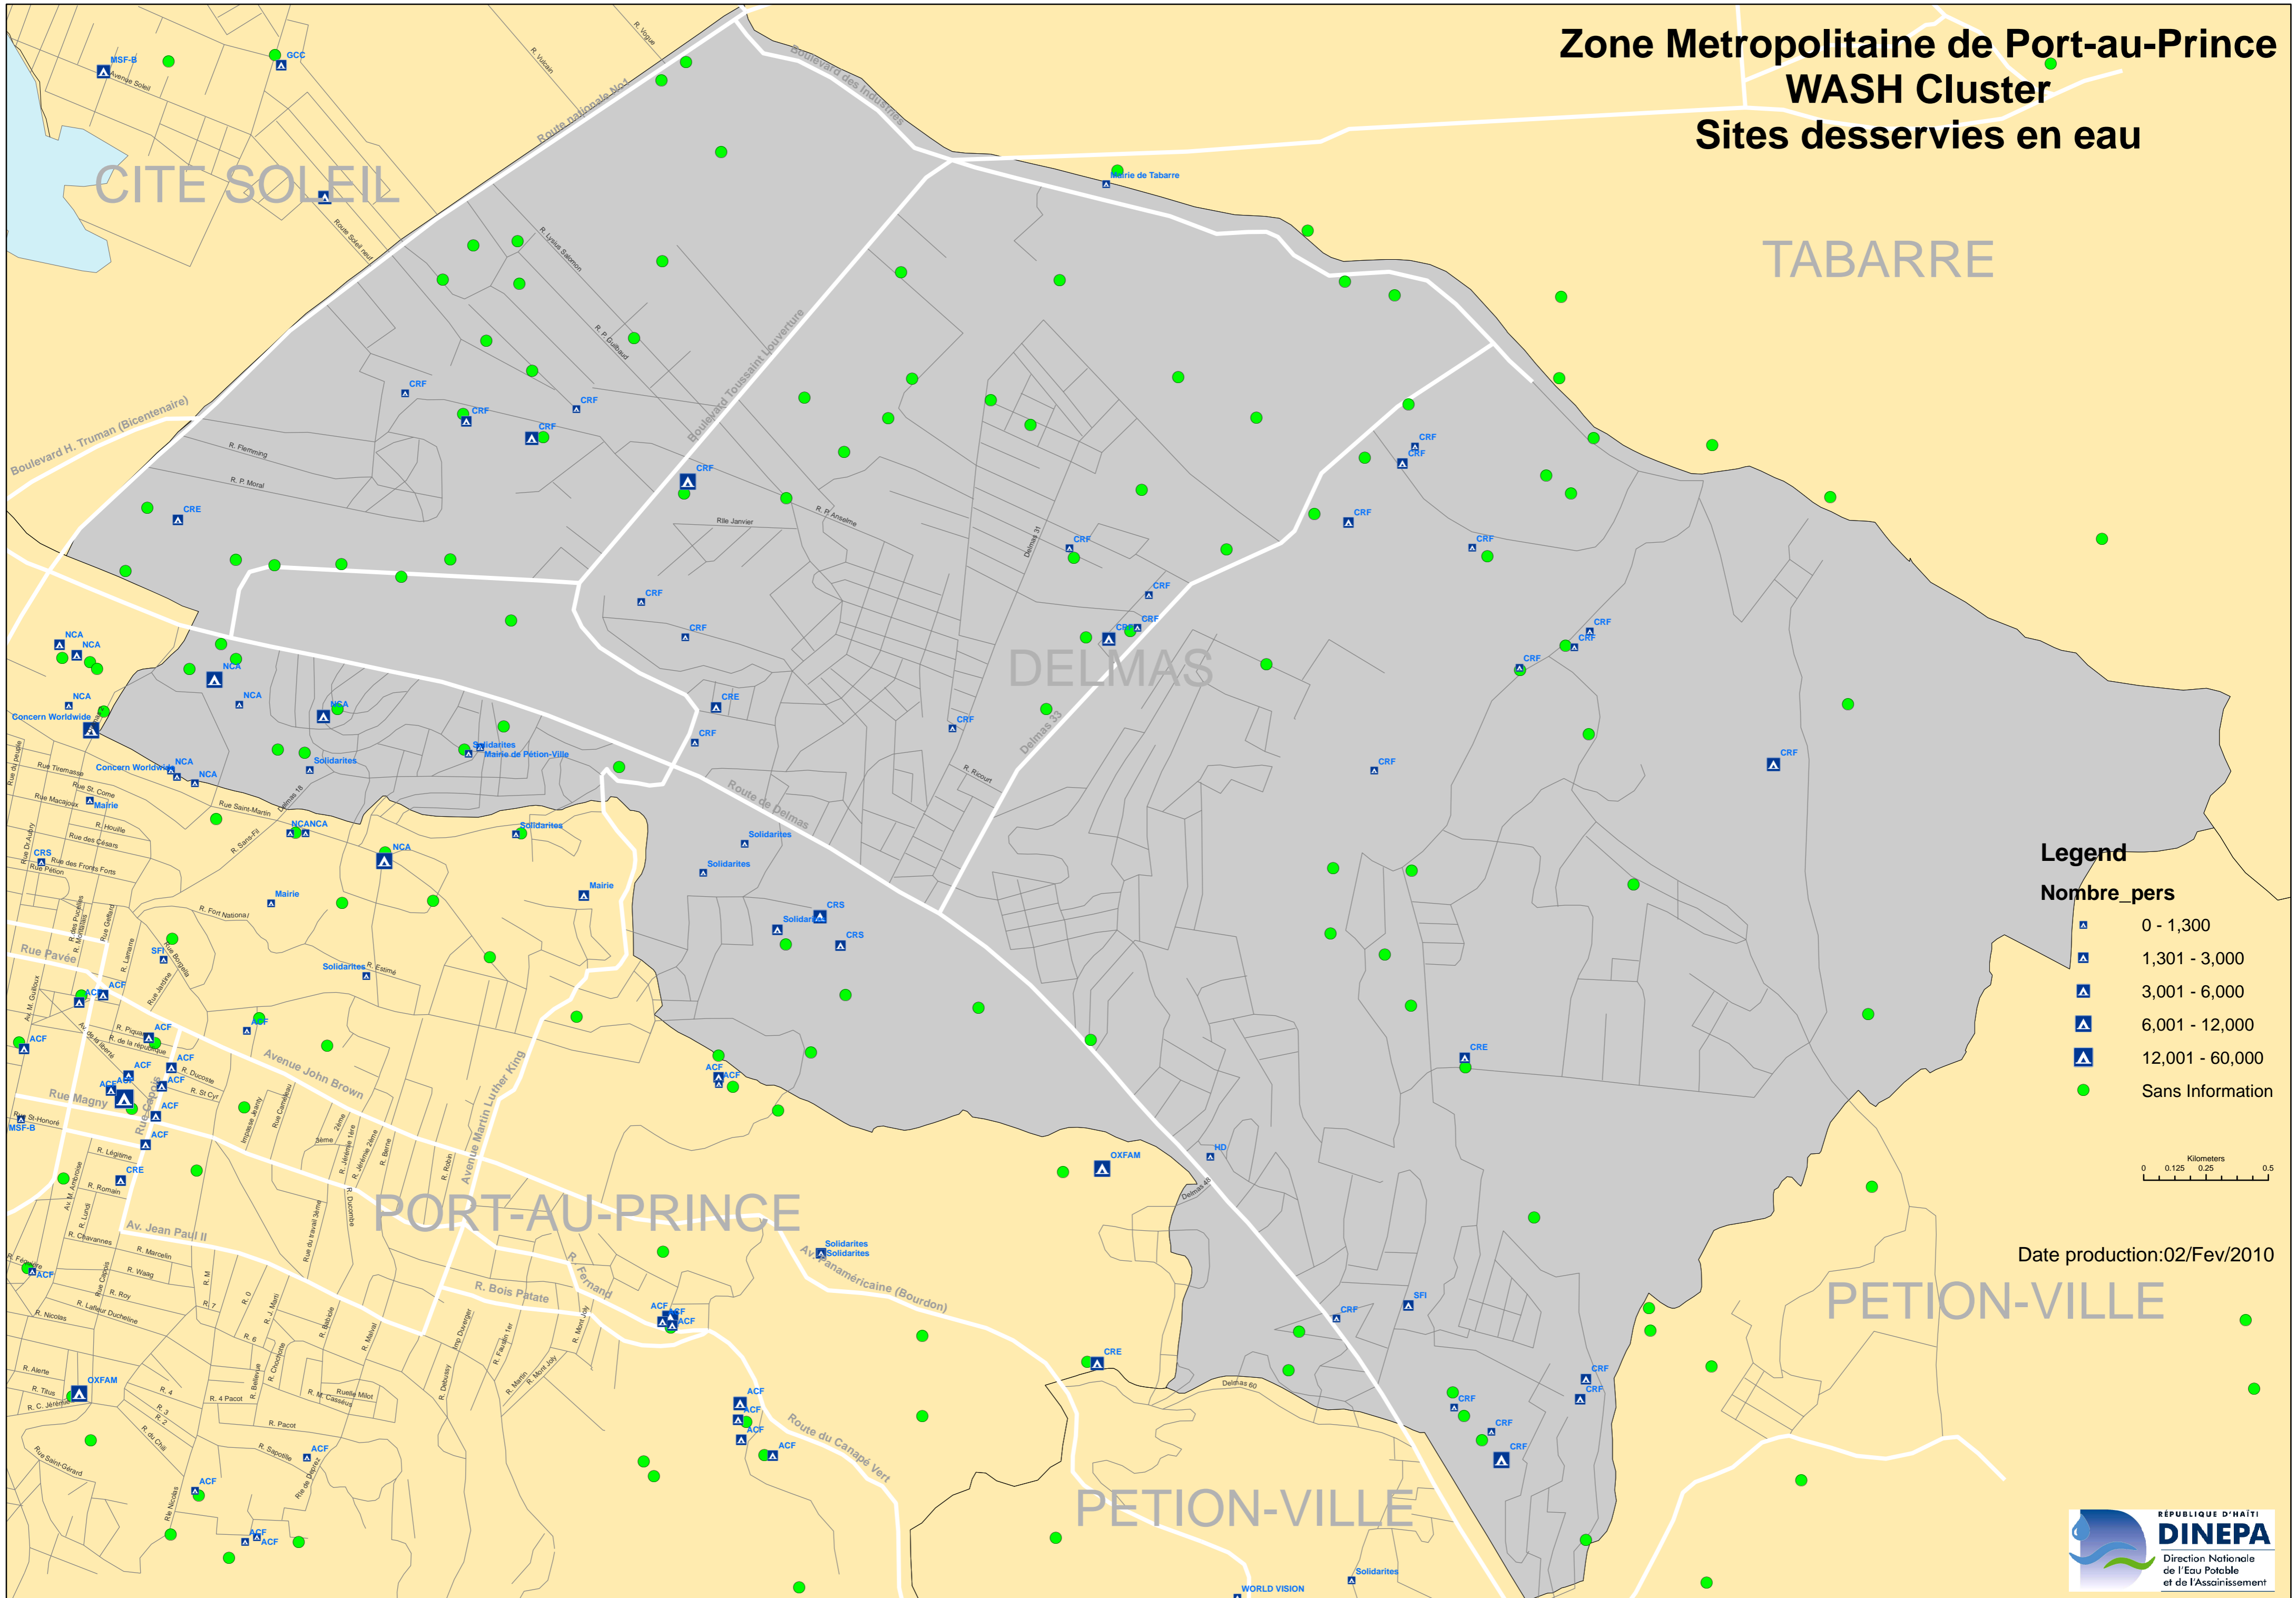

# Zone Metropolitaine de Port-au-Prince WASH Cluster Sites desservies en eau

**Legend**

**Nombre\_pers**

- 0 - 1,300
- 1,301 - 3,000
- 3,001 - 6,000
- 6,001 - 12,000
- 12,001 - 60,000
- Sans Information

Date production: 02/Fev/2010